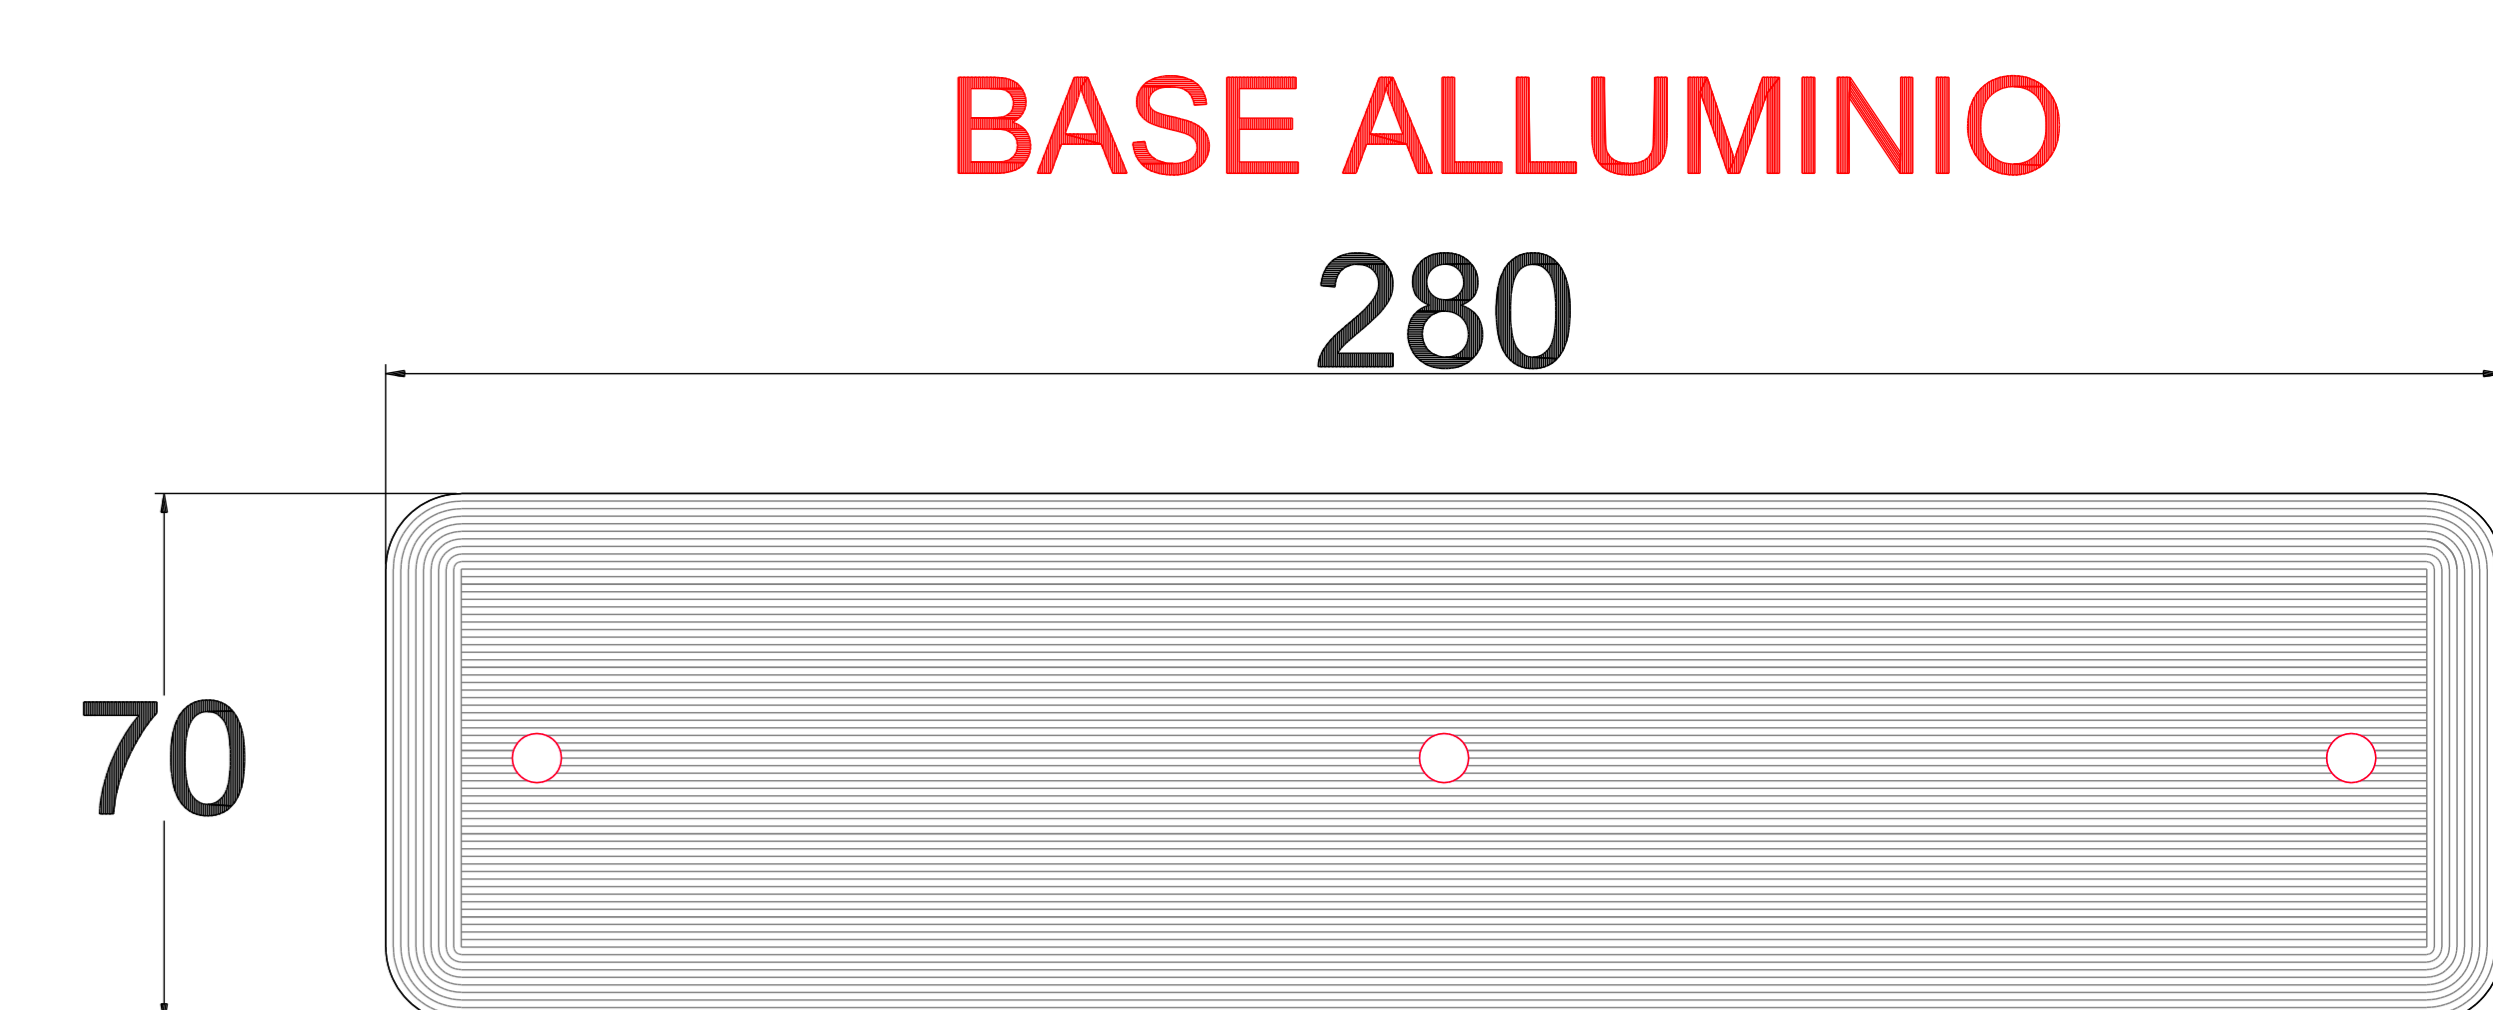

Codice Prodotto: R900As9

STRUTTURA A PONTE DA SOFFITTO A 9 POSTI PER GRATTA E VINCI

Vista laterale