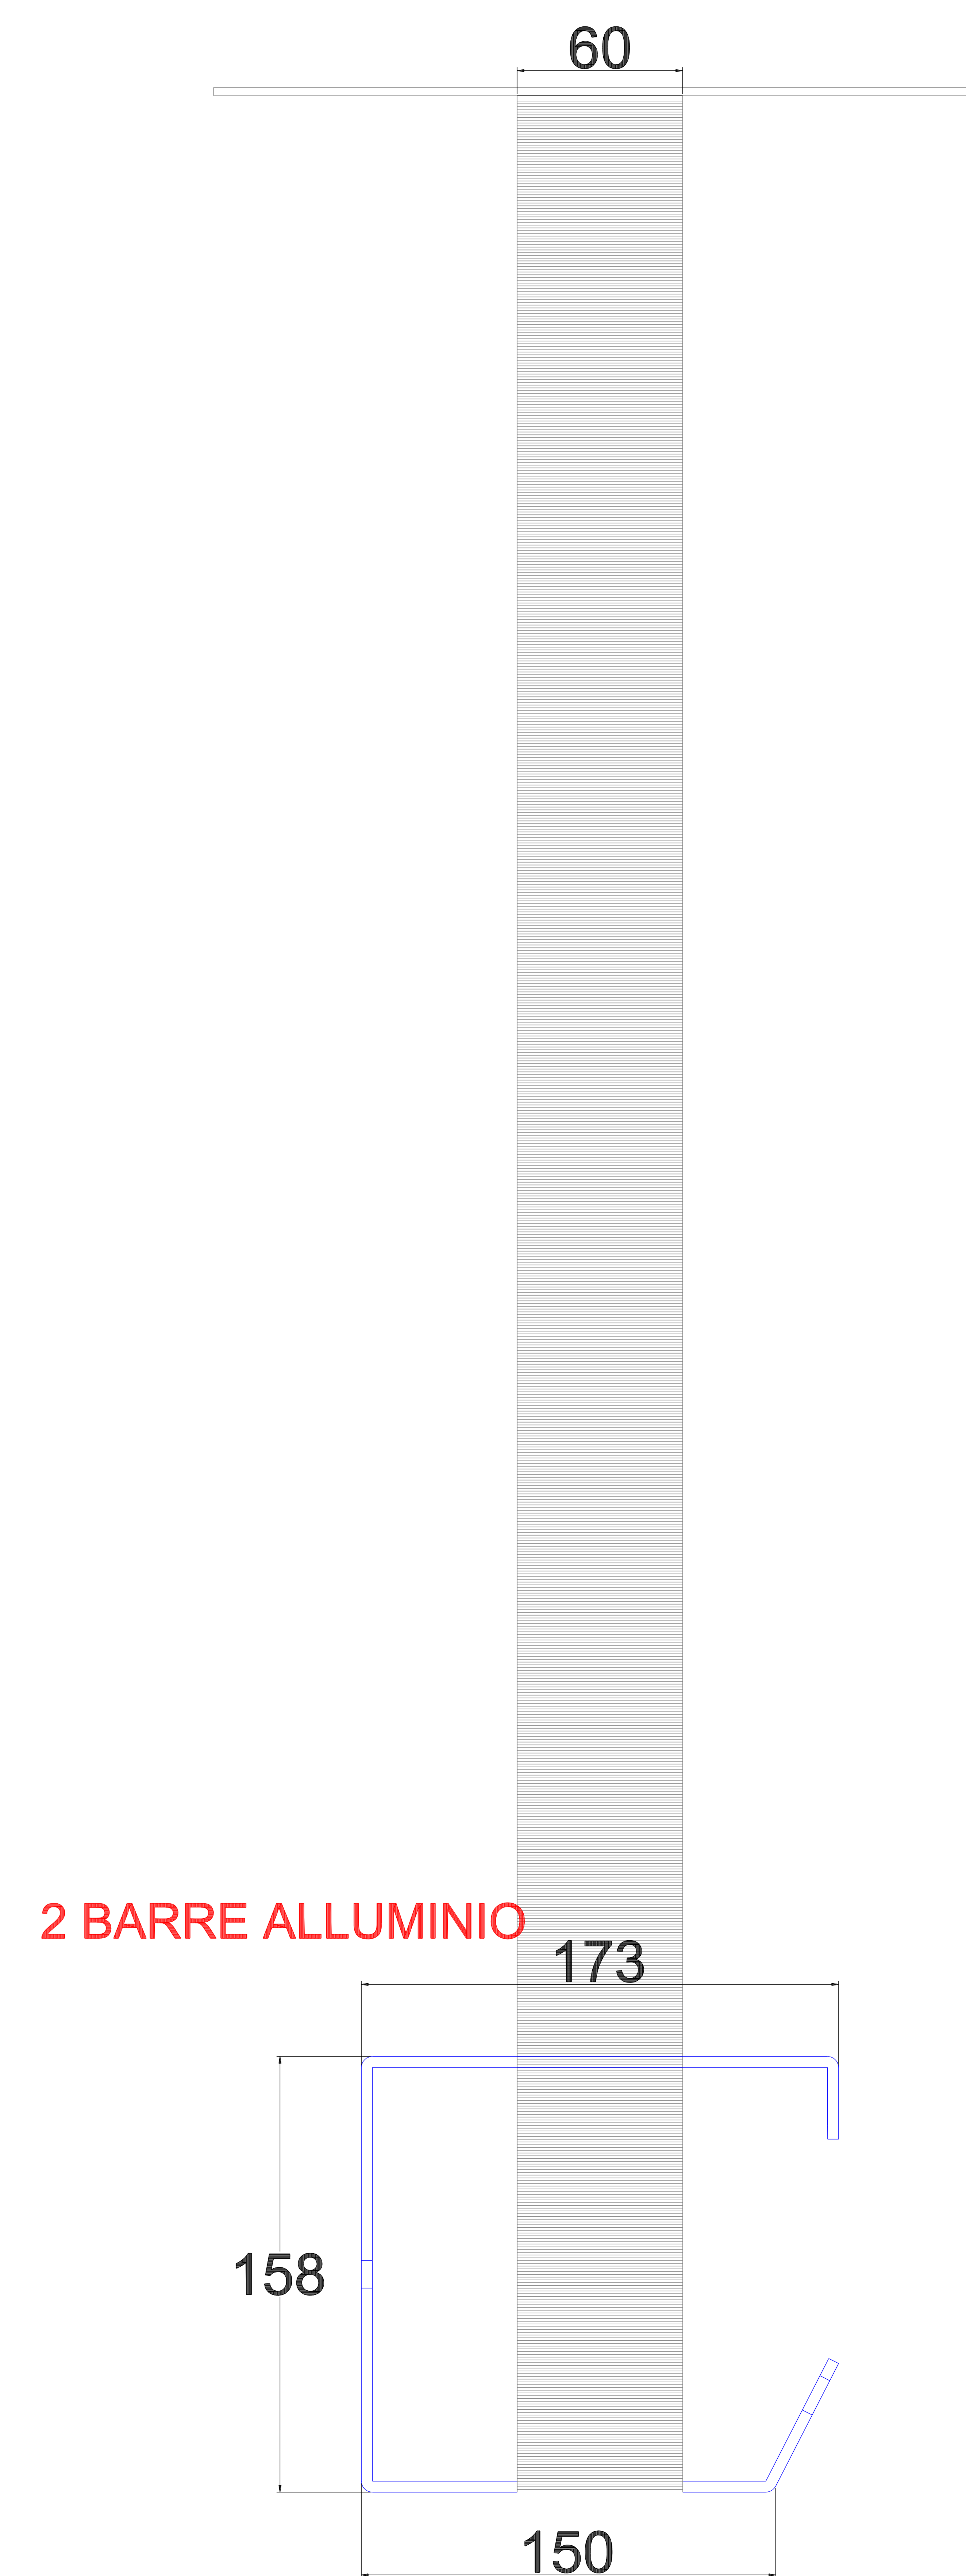

Codice Prodotto: R900As9

STRUTTURA A PONTE DA SOFFITTO A 9 POSTI PER GRATTA E VINCI

Vista laterale